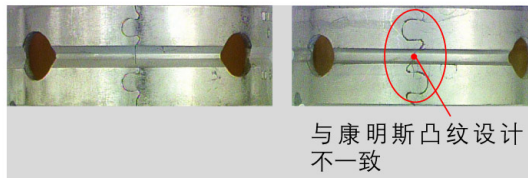

假冒产品有可能出现故障或导致其它部件发生故障，从而降低燃油经济性、增大排量并削弱发动机的性能。假冒零件不仅给您的业务带来损失，更严重的是它们是非法的。

假冒零件与副厂件

假冒零件是指零件上或包装上非法使用康明斯注册商标，康明斯名称的一切非纯正零件，或者在未经康明斯授权的情况下，意图模仿纯正康明斯零件的一切非纯正产品。

副厂件并未宣称自己是纯正康明斯零件，也并非是非假冒康明斯零件。但他们会声称是专门为康明斯发动机而设计的，并且不采用康明斯包装，包装上也没有康明斯注册商标。副厂件通常模仿康明斯零件的图纸和生产工艺，虽然它们可安装到康明斯的发动机上，但几乎在所有方面都不符合康明斯的技术规范，并且不能提供与纯正康明斯零件一样的完善的保修服务。

真假件的不同

纯正康明斯零件

与纯正活塞设计不同

假冒零件

纯正康明斯零件

与康明斯凸纹设计不一致

假冒零件

纯正康明斯零件